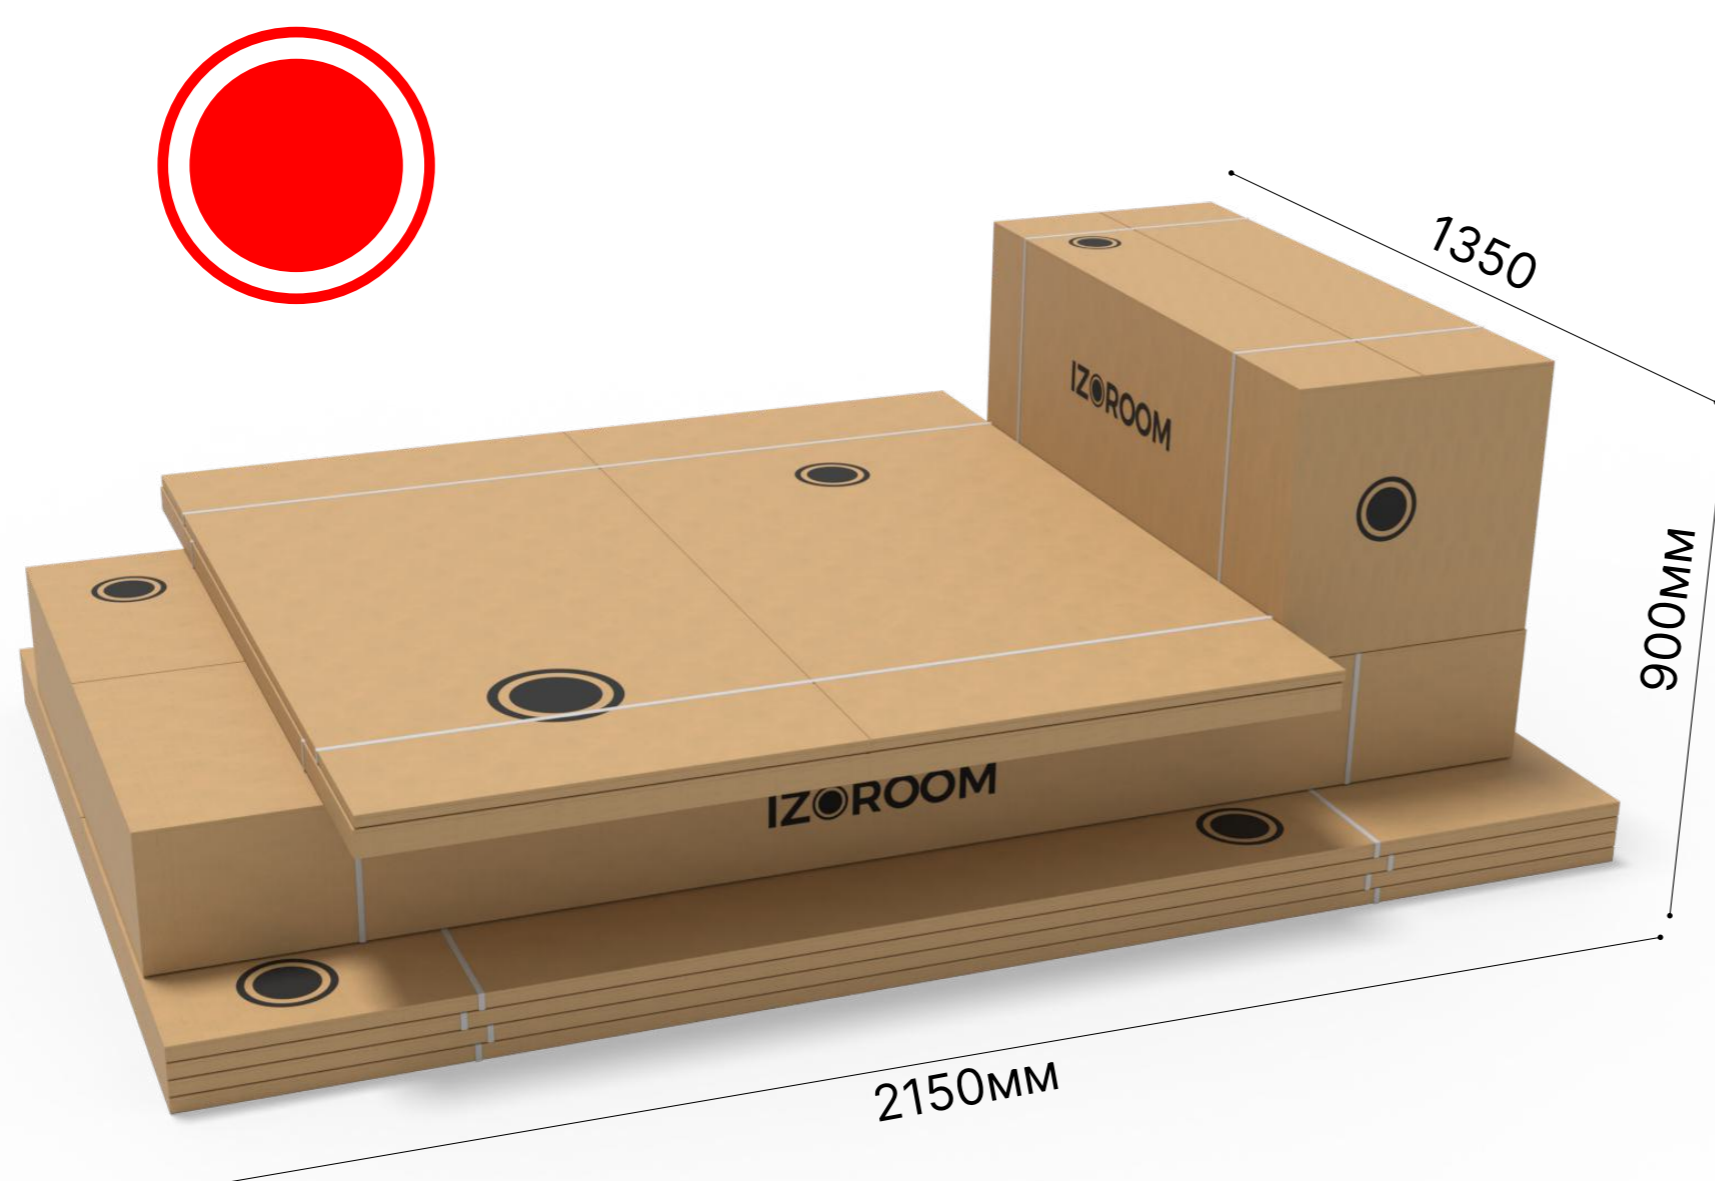

### Габариты

- снаружи ..... 1330x1330x2100 мм (ш, д, в)
- внутри ..... 1200x1200x2000 мм (ш, д, в)
- вес ..... 210кг

Вы можете заказать кабину стандартного размера или изготовленную по индивидуальным параметрам. Также доступен выбор цвета внешней отделки и внутренних панелей, а также возможность установки окна или его отсутствия.

### Стол с выдвижной полкой

Работать за компьютером в кабине размером метр на метр — проще простого! Эргономичный столик с выдвижной полкой для клавиатуры превращает кабину в полноценный рабочий кабинет, обеспечивая комфорт и удобство.

### Габариты

- снаружи ..... 1,33x1,33x2,1м (ш, д, в)
- внутри ..... 1,2x1,2x2м (ш, д, в)
- вес ..... 210кг

### Размеры упаковки

- габариты ..... 2.15x0.9x1.35м
- объем ..... 2.6м<sup>3</sup>
- вес ..... 215кг