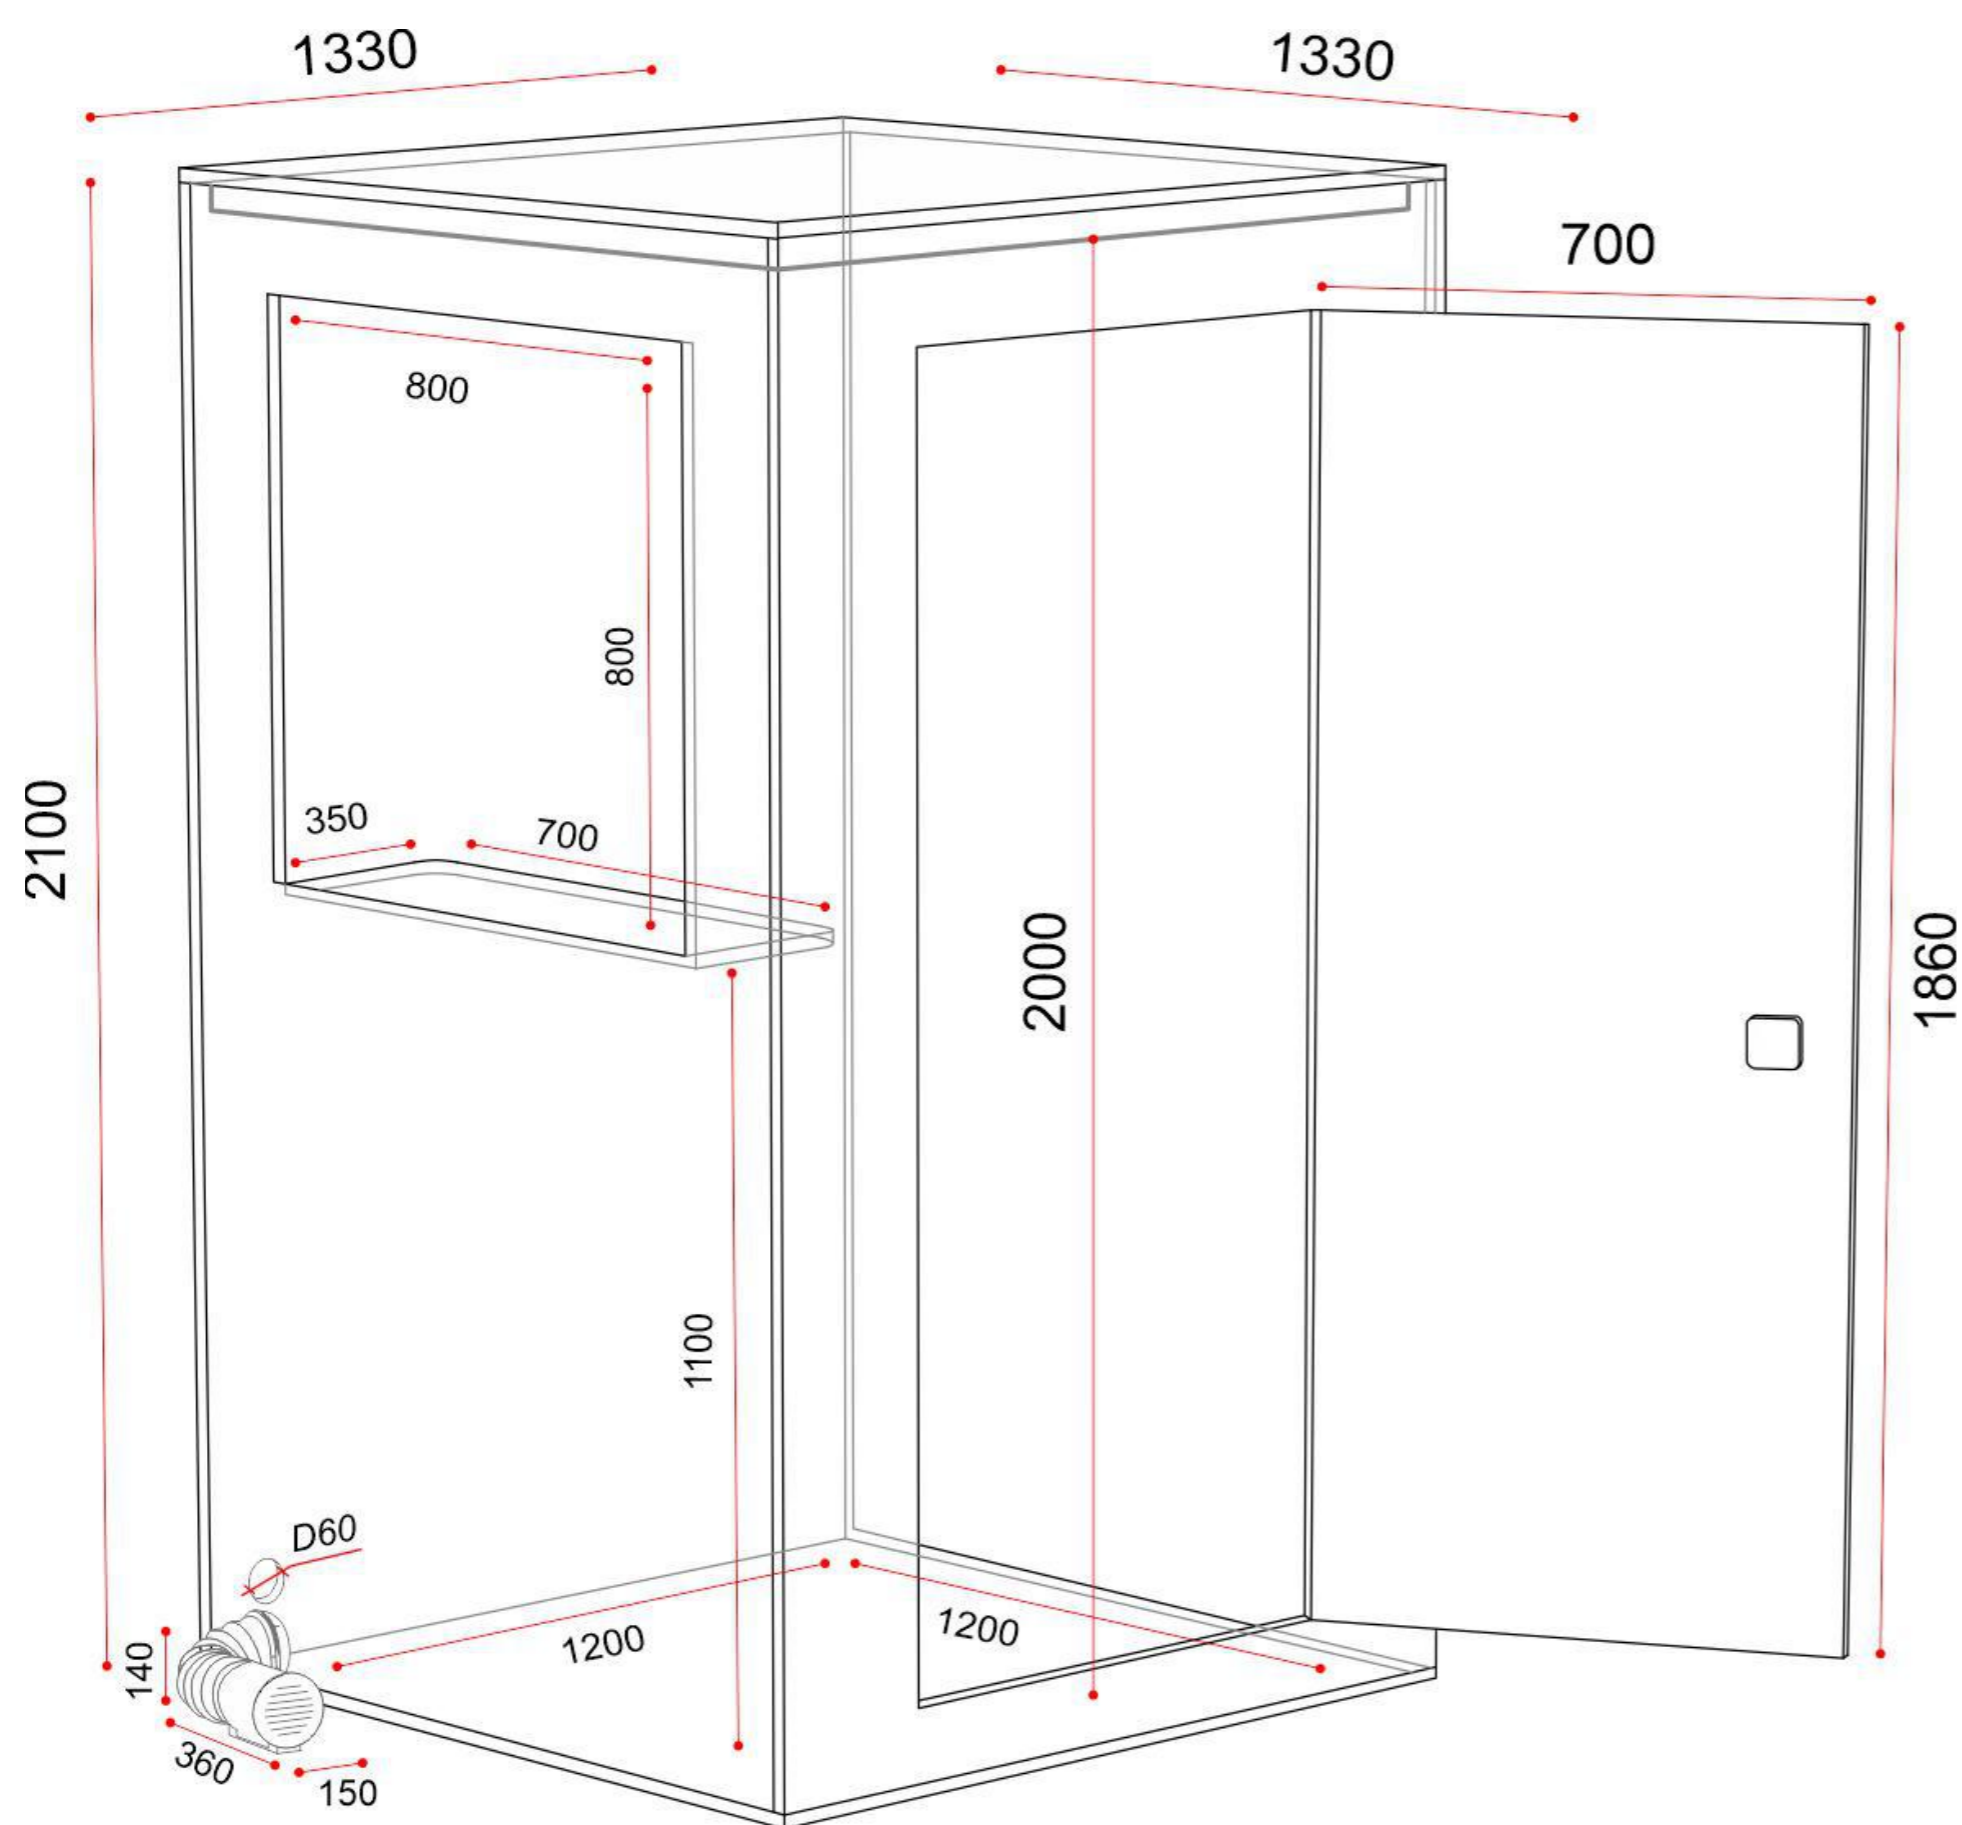

IzoRoom™ Standard+

Габариты

- снаружи ..... 1,33x1,33x2,1м (ш, д, в)
- внутри ..... 1,2x1,2x2м (ш, д, в)
- вес 210кг