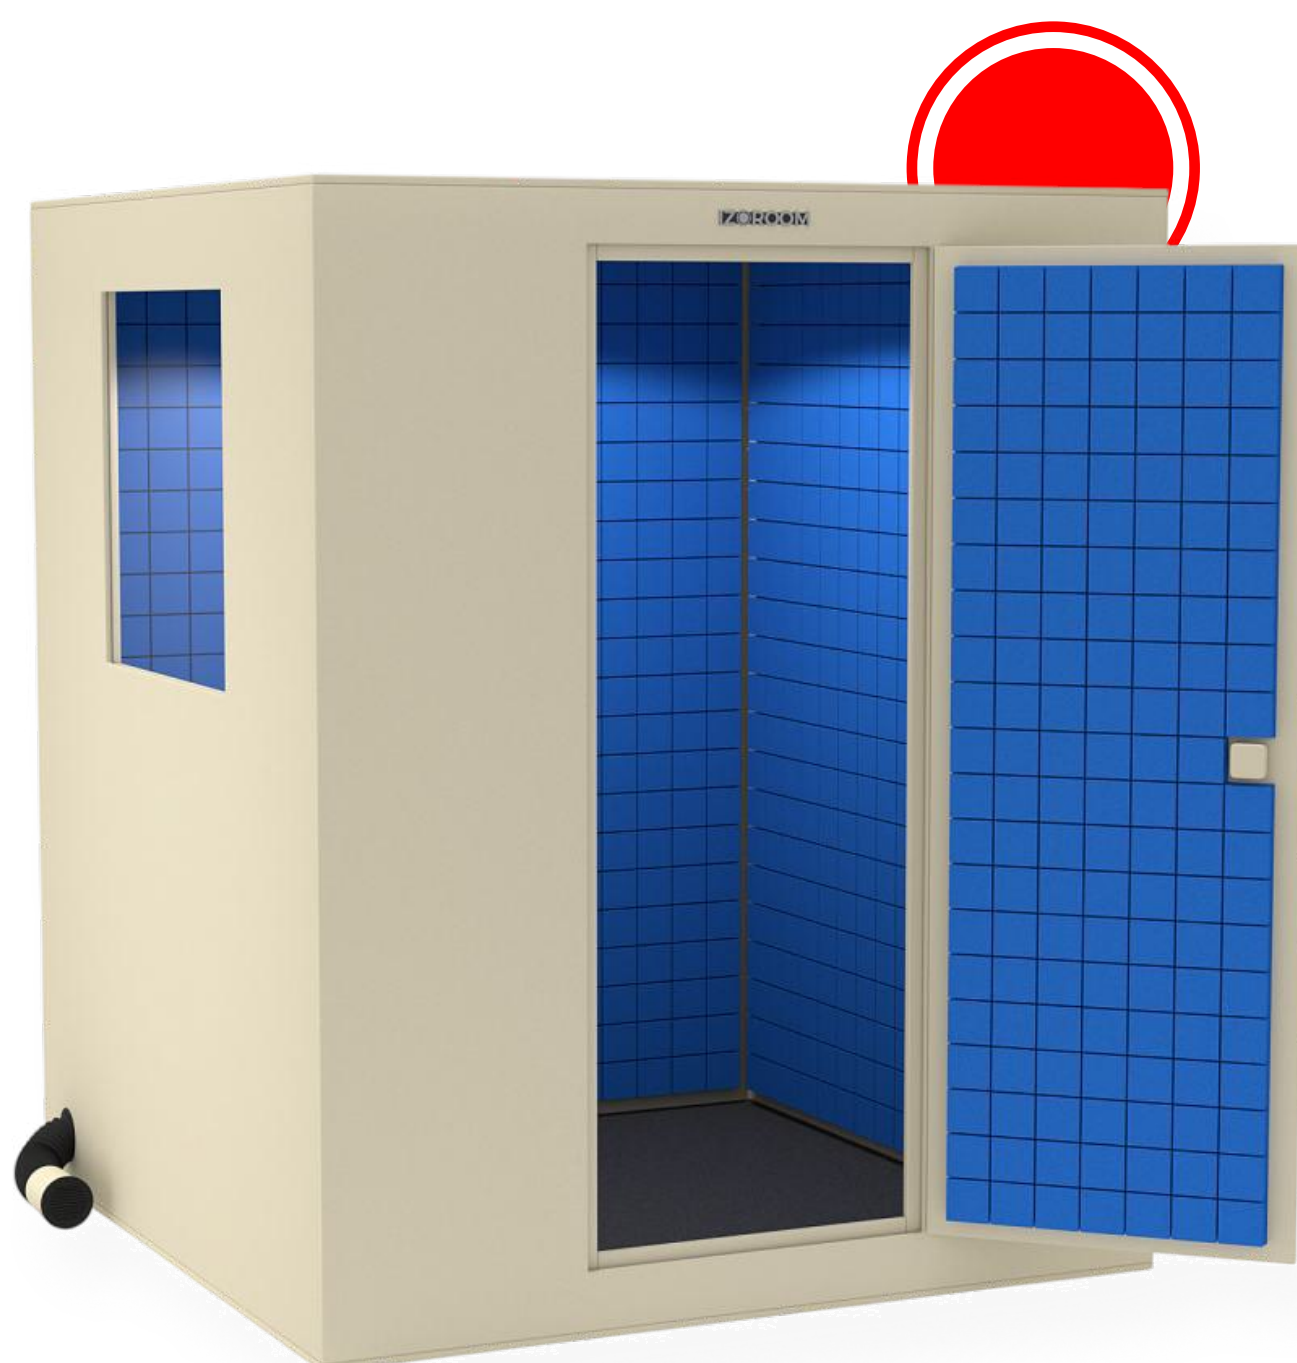

Этапы заказа кастомной кабины

- **Укажите размеры:** выберите внутренние или внешние габариты. Используйте наш онлайн-конструктор для создания чертежа.
- **Определите расположение элементов:** отметьте, где нужны вентиляционные отверстия и порты для кабелей.
- **Выберите освещение:** поделитесь идеями, и мы подберем идеальный свет.
- **Закажите дополнительные аксессуары:** расскажите о вашем оборудовании, и мы создадим стол, полки или крепления специально для вас.
- **Согласуйте чертежи:** наши инженеры разработают проект, учитывая все ваши пожелания.
- **Заключите договор:** менеджер подготовит смету, счет и договор с указанием сроков, стоимости доставки и установки.