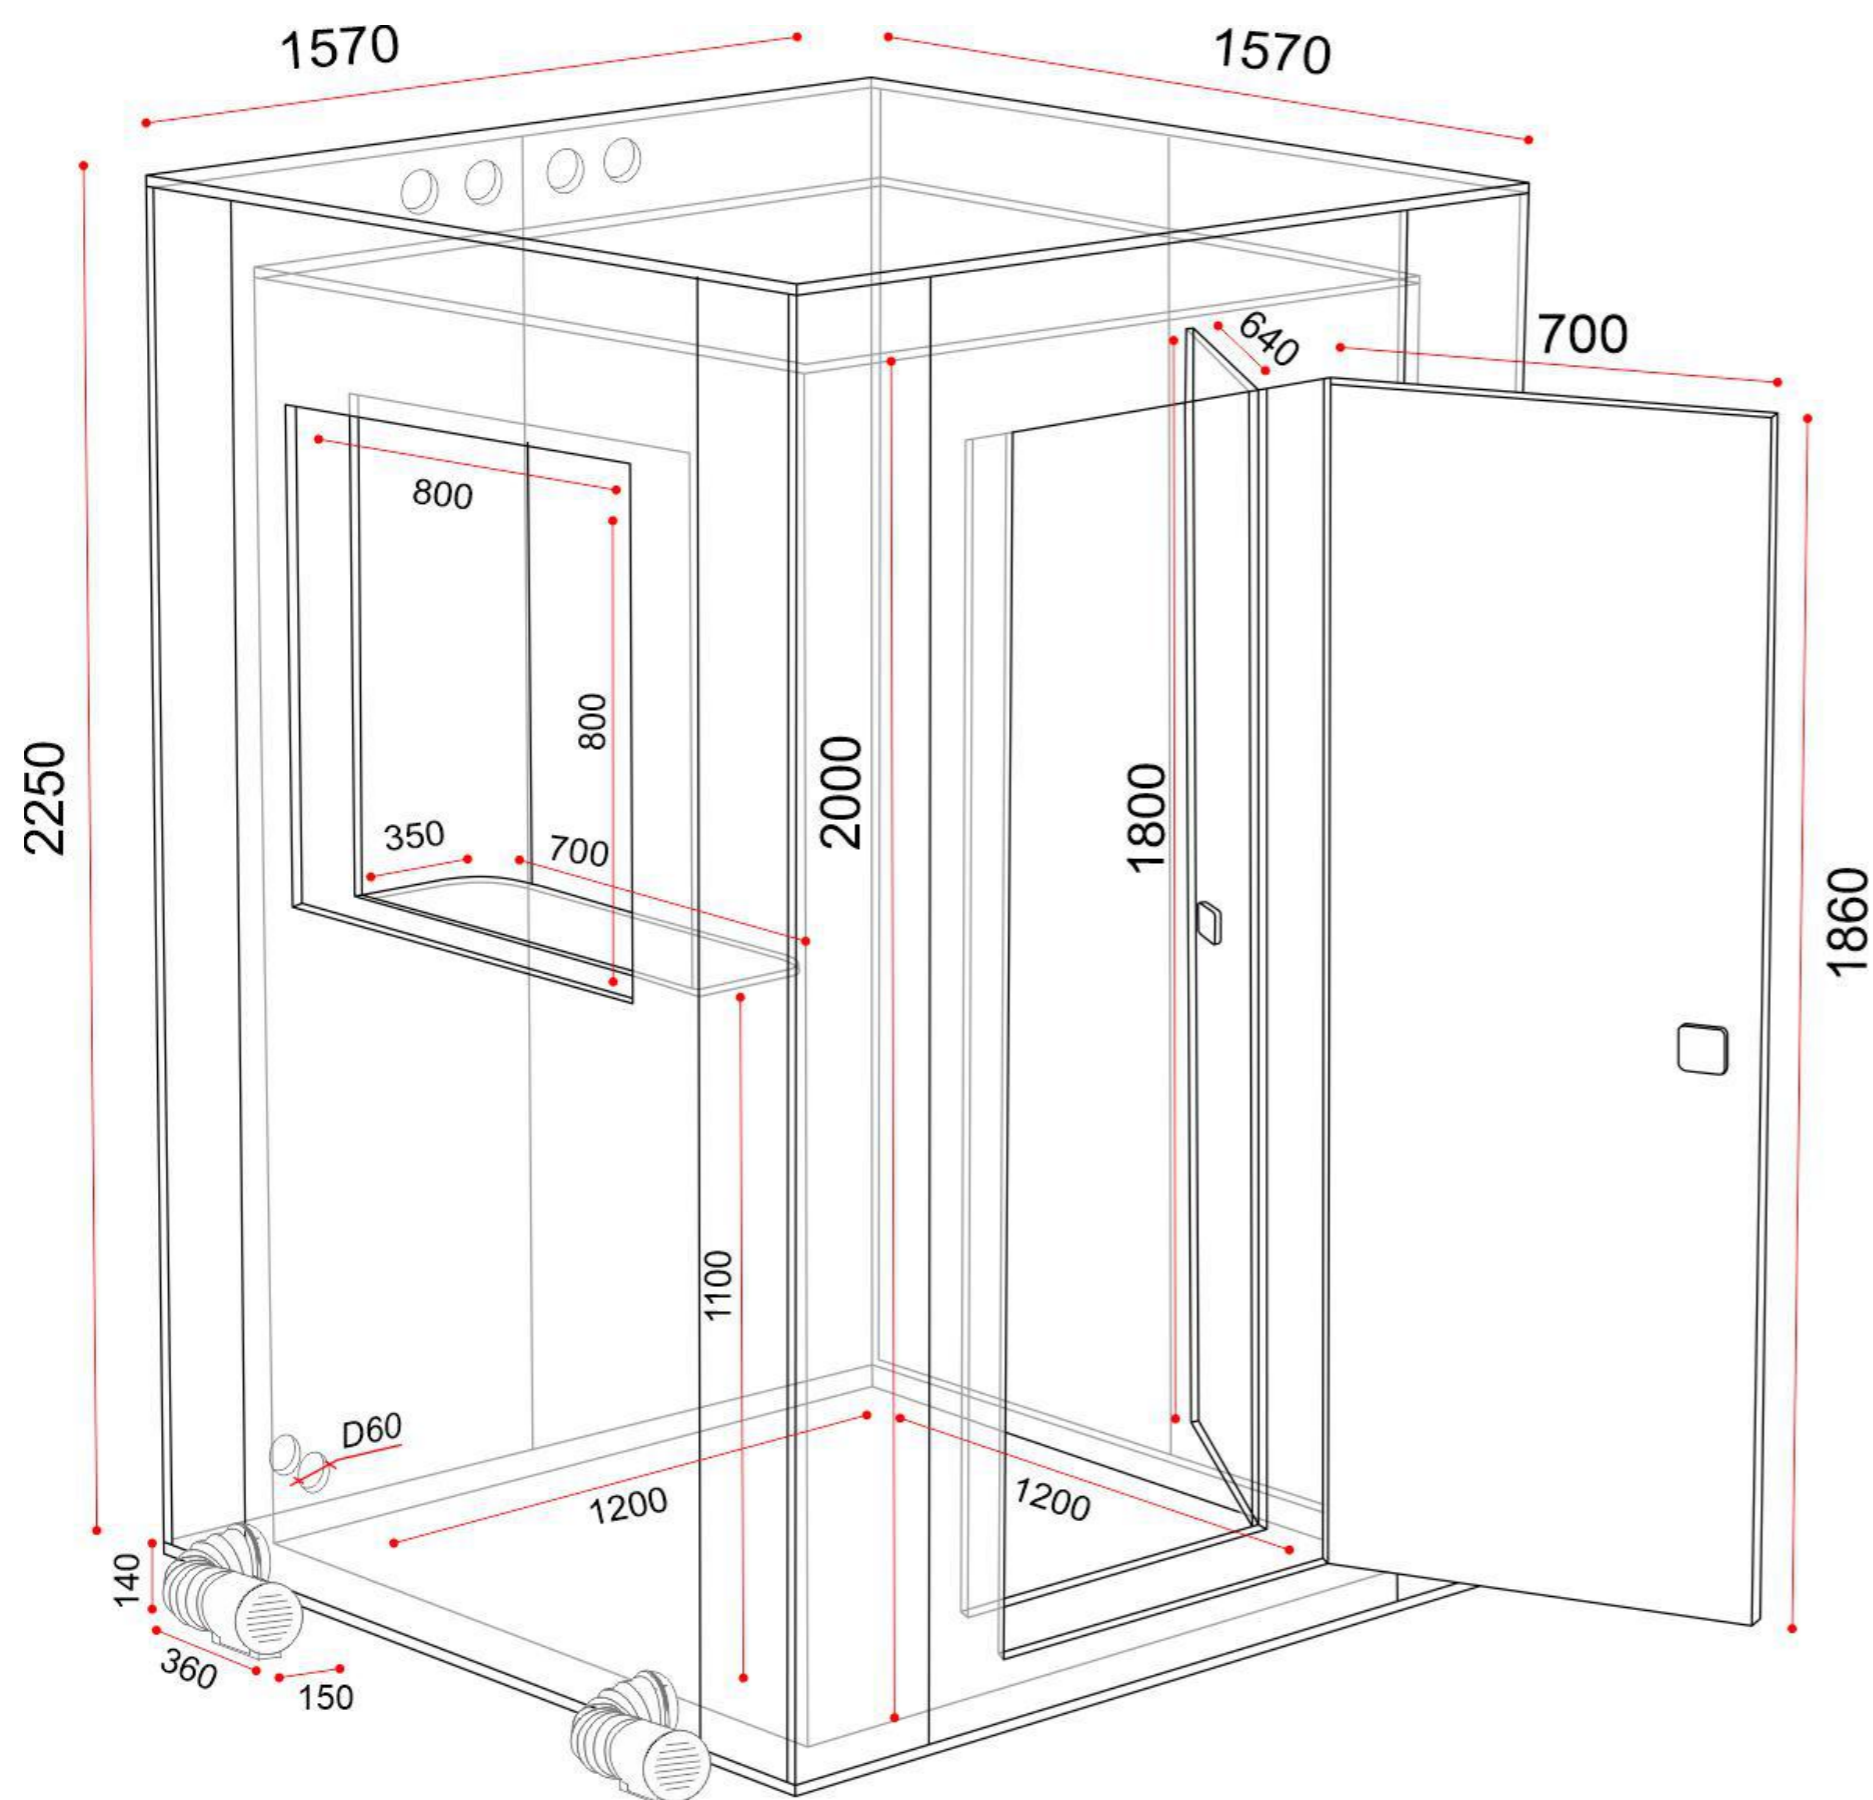

IzoRoom™ Maxi+

Габариты

- снаружи ..... 1,57x1,57x2,25м (ш, д, в)
- внутри ..... 1,2x1,2x2м (ш, д, в)
- вес 450кг