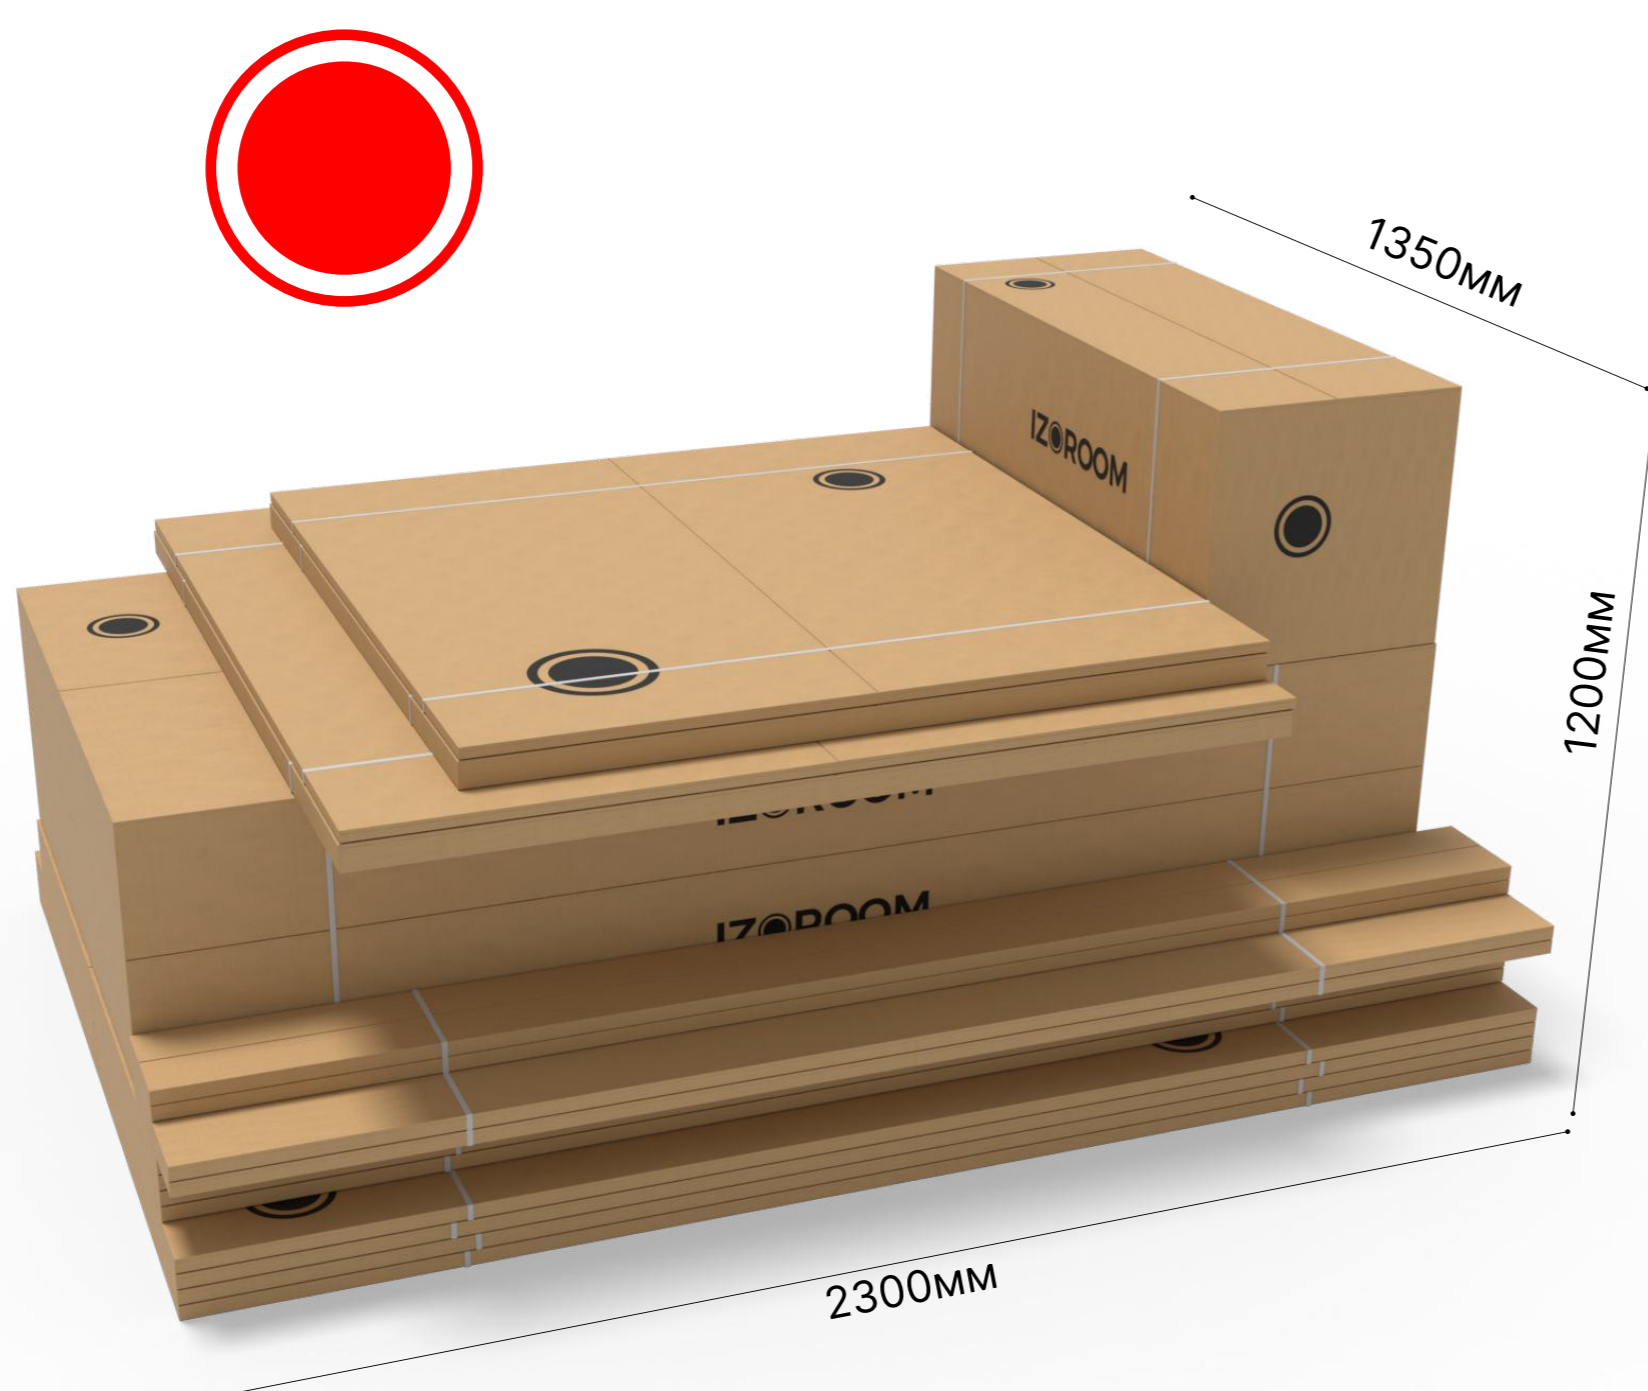

Габариты

- снаружи 1570x1570x2250мм (ш, д, в)
- внутри 1200x1200x2000мм (ш, д, в)
- вес 450кг

Вы можете заказать кабину стандартного размера или изготовленную по индивидуальным параметрам. Также доступен выбор цвета внешней отделки и внутренних панелей, а также возможность установки окна или его отсутствия.

Тембральные панели

Теперь вы можете самостоятельно менять акустику внутри кабины! Сделайте звук ближе и ярче, разместив тембральные панели в выбранном для звукозаписи или репетиций месте.

IzoRoom™ Maxi+

Габариты

- снаружи 1,57x1,57x2,25м (ш, д, в)
- внутри 1,2x1,2x2м (ш, д, в)
- вес 450кг

Размеры упаковки

- габариты 2.3x1.2x1.35м
- объем 3.7м3
- вес 460кг

Соберите IzoRoom™ Maxi своей мечты!

IzoRoom™ Custom — это акустическая кабина, которая подстраивается под ваши потребности и становится продолжением вашего творчества.