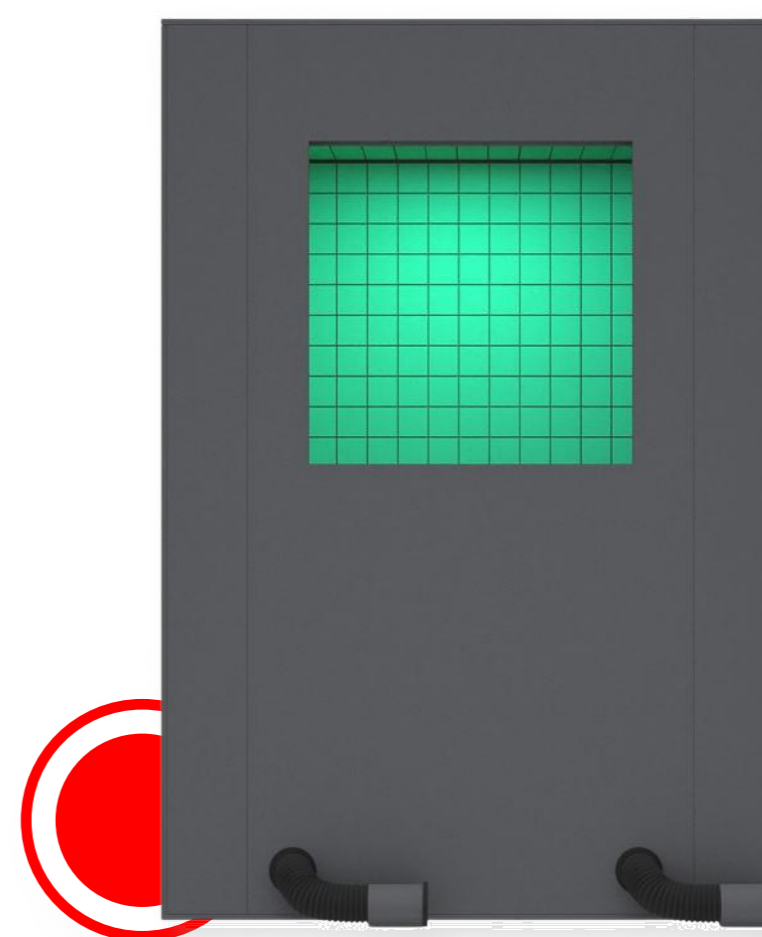

Размеры

- по умолчанию
- индивидуальные

Окно

- без окна
- с окном

Цвет снаружи

- Белый
- Бежевый
- Стальной
- Графит
- Черный

Цвет внутри

- Фиолетовый
- Бордовый
- Желтый
- Оранжевый
- Зеленый
- Голубой
- Синий
- Розовый
- Графит