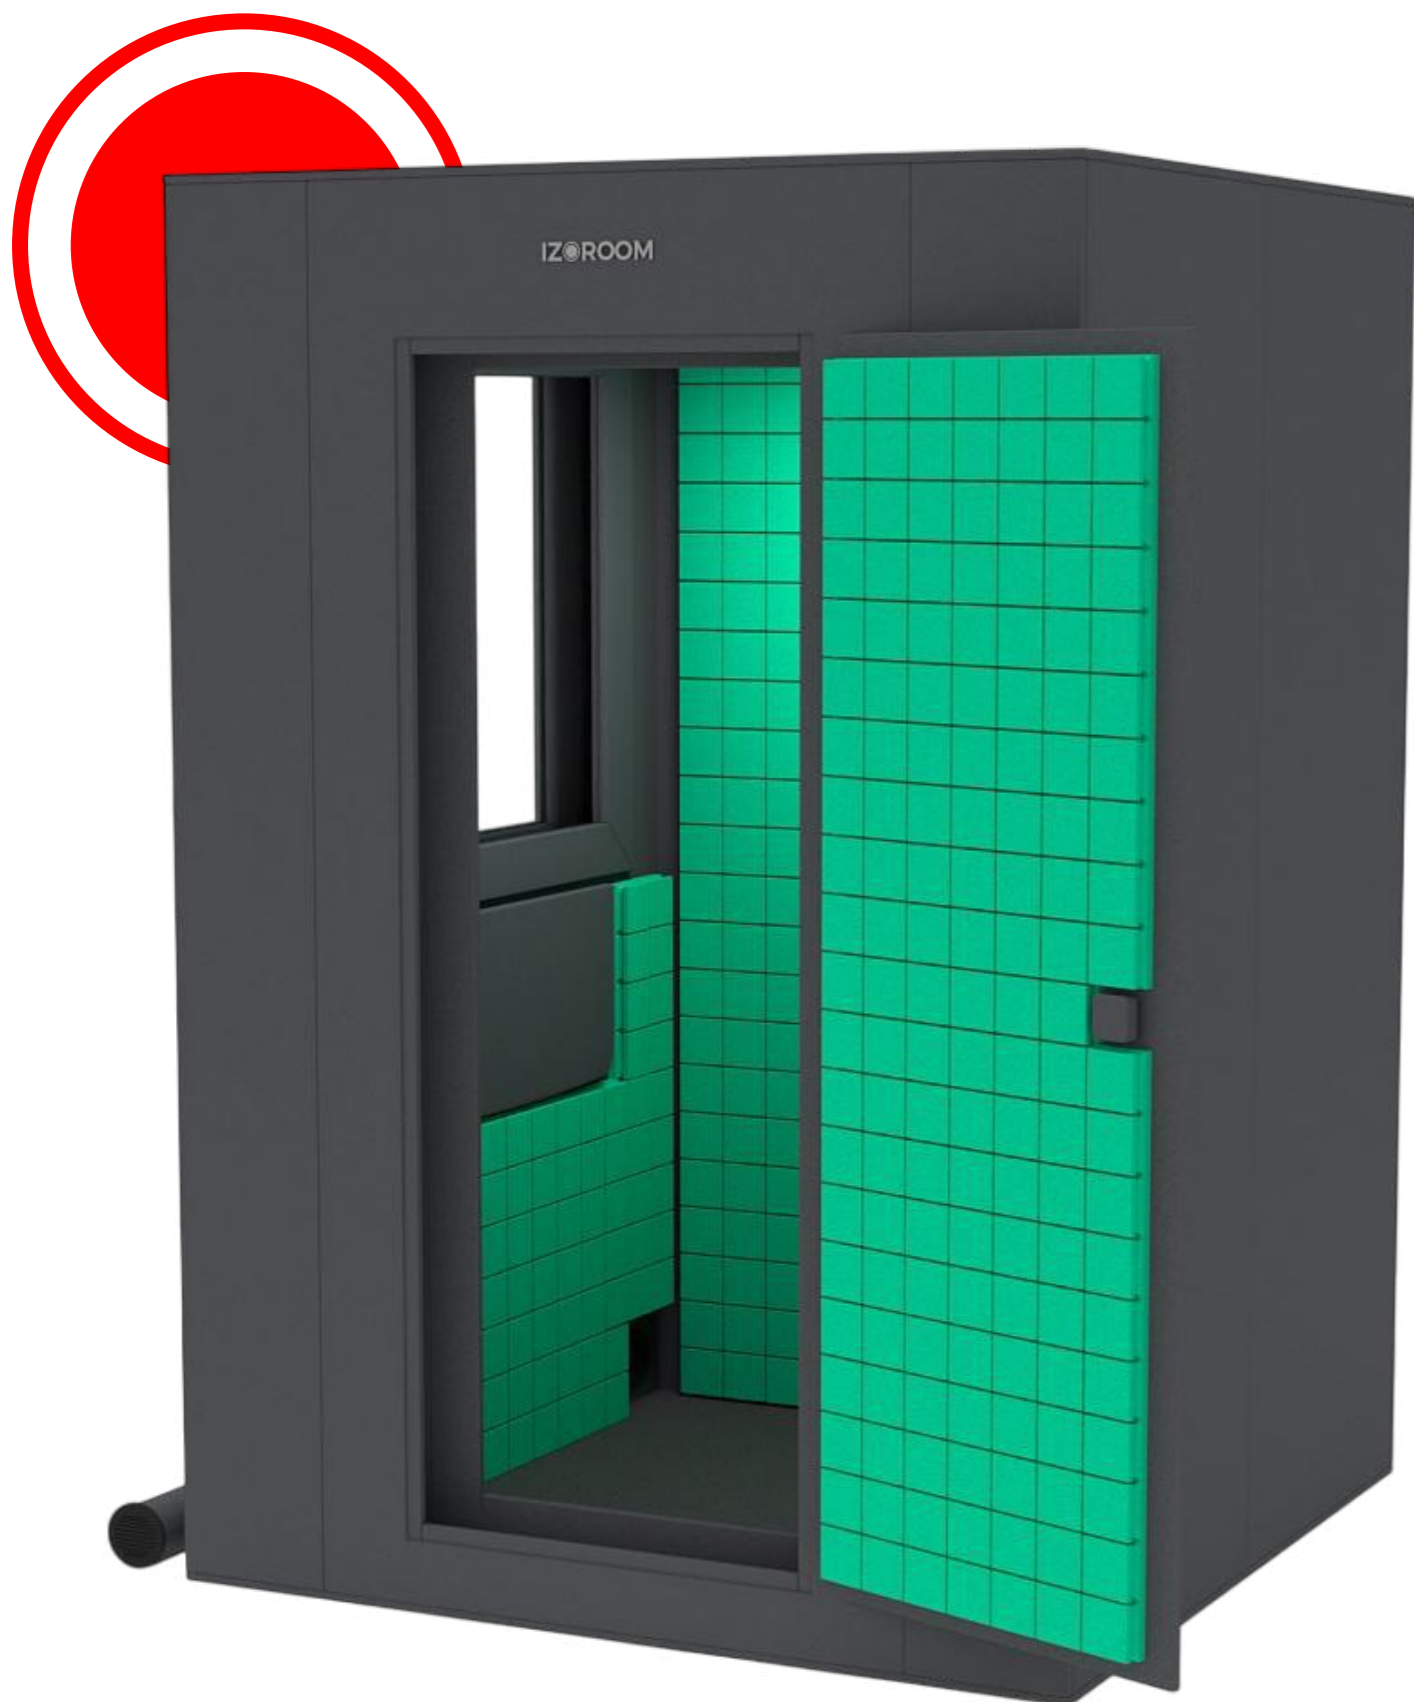

IzoRoom™ Maxi Plus

Акустическая кабина

ЗАПАТЕНТОВАНО 

IzoRoom™ Maxi Plus — это не просто акустическая кабина, а настоящая крепость тишины, обеспечивающая максимальную звукоизоляцию. Это увеличенная версия модели IzoRoom™ Maxi, которая позволяет комфортно разместиться с крупногабаритными инструментами и дополнительным оборудованием.

IzoRoom™ Maxi Plus — идеальный выбор для профессионалов. Работайте с мощными высокочастотными инструментами, занимайтесь скрим-вокалом и мультимедийным продакшном — кабина справится с любыми вызовами. А если вам просто нужна тишина для продуктивной работы, IzoRoom™ Maxi Plus станет вашим надежным убежищем.

Габариты

- снаружи 1570x1570x2250мм (ш, д, в)
- внутри 1200x1200x2000мм (ш, д, в)
- вес 450кг

Вы можете заказать кабину стандартного размера или изготовленную по индивидуальным параметрам. Также доступен выбор цвета внешней отделки и внутренних панелей, а также возможность установки окна или его отсутствия.

Комплектация

- звукоизоляционное окно - 2шт
- вентиляционный модуль - 2шт
- сетевой фильтр - 1шт
- LED светильник - 1шт
- полка для оборудования - 1шт
- кабель порт - 1шт
- инструмент для сборки - 1шт

Особенности