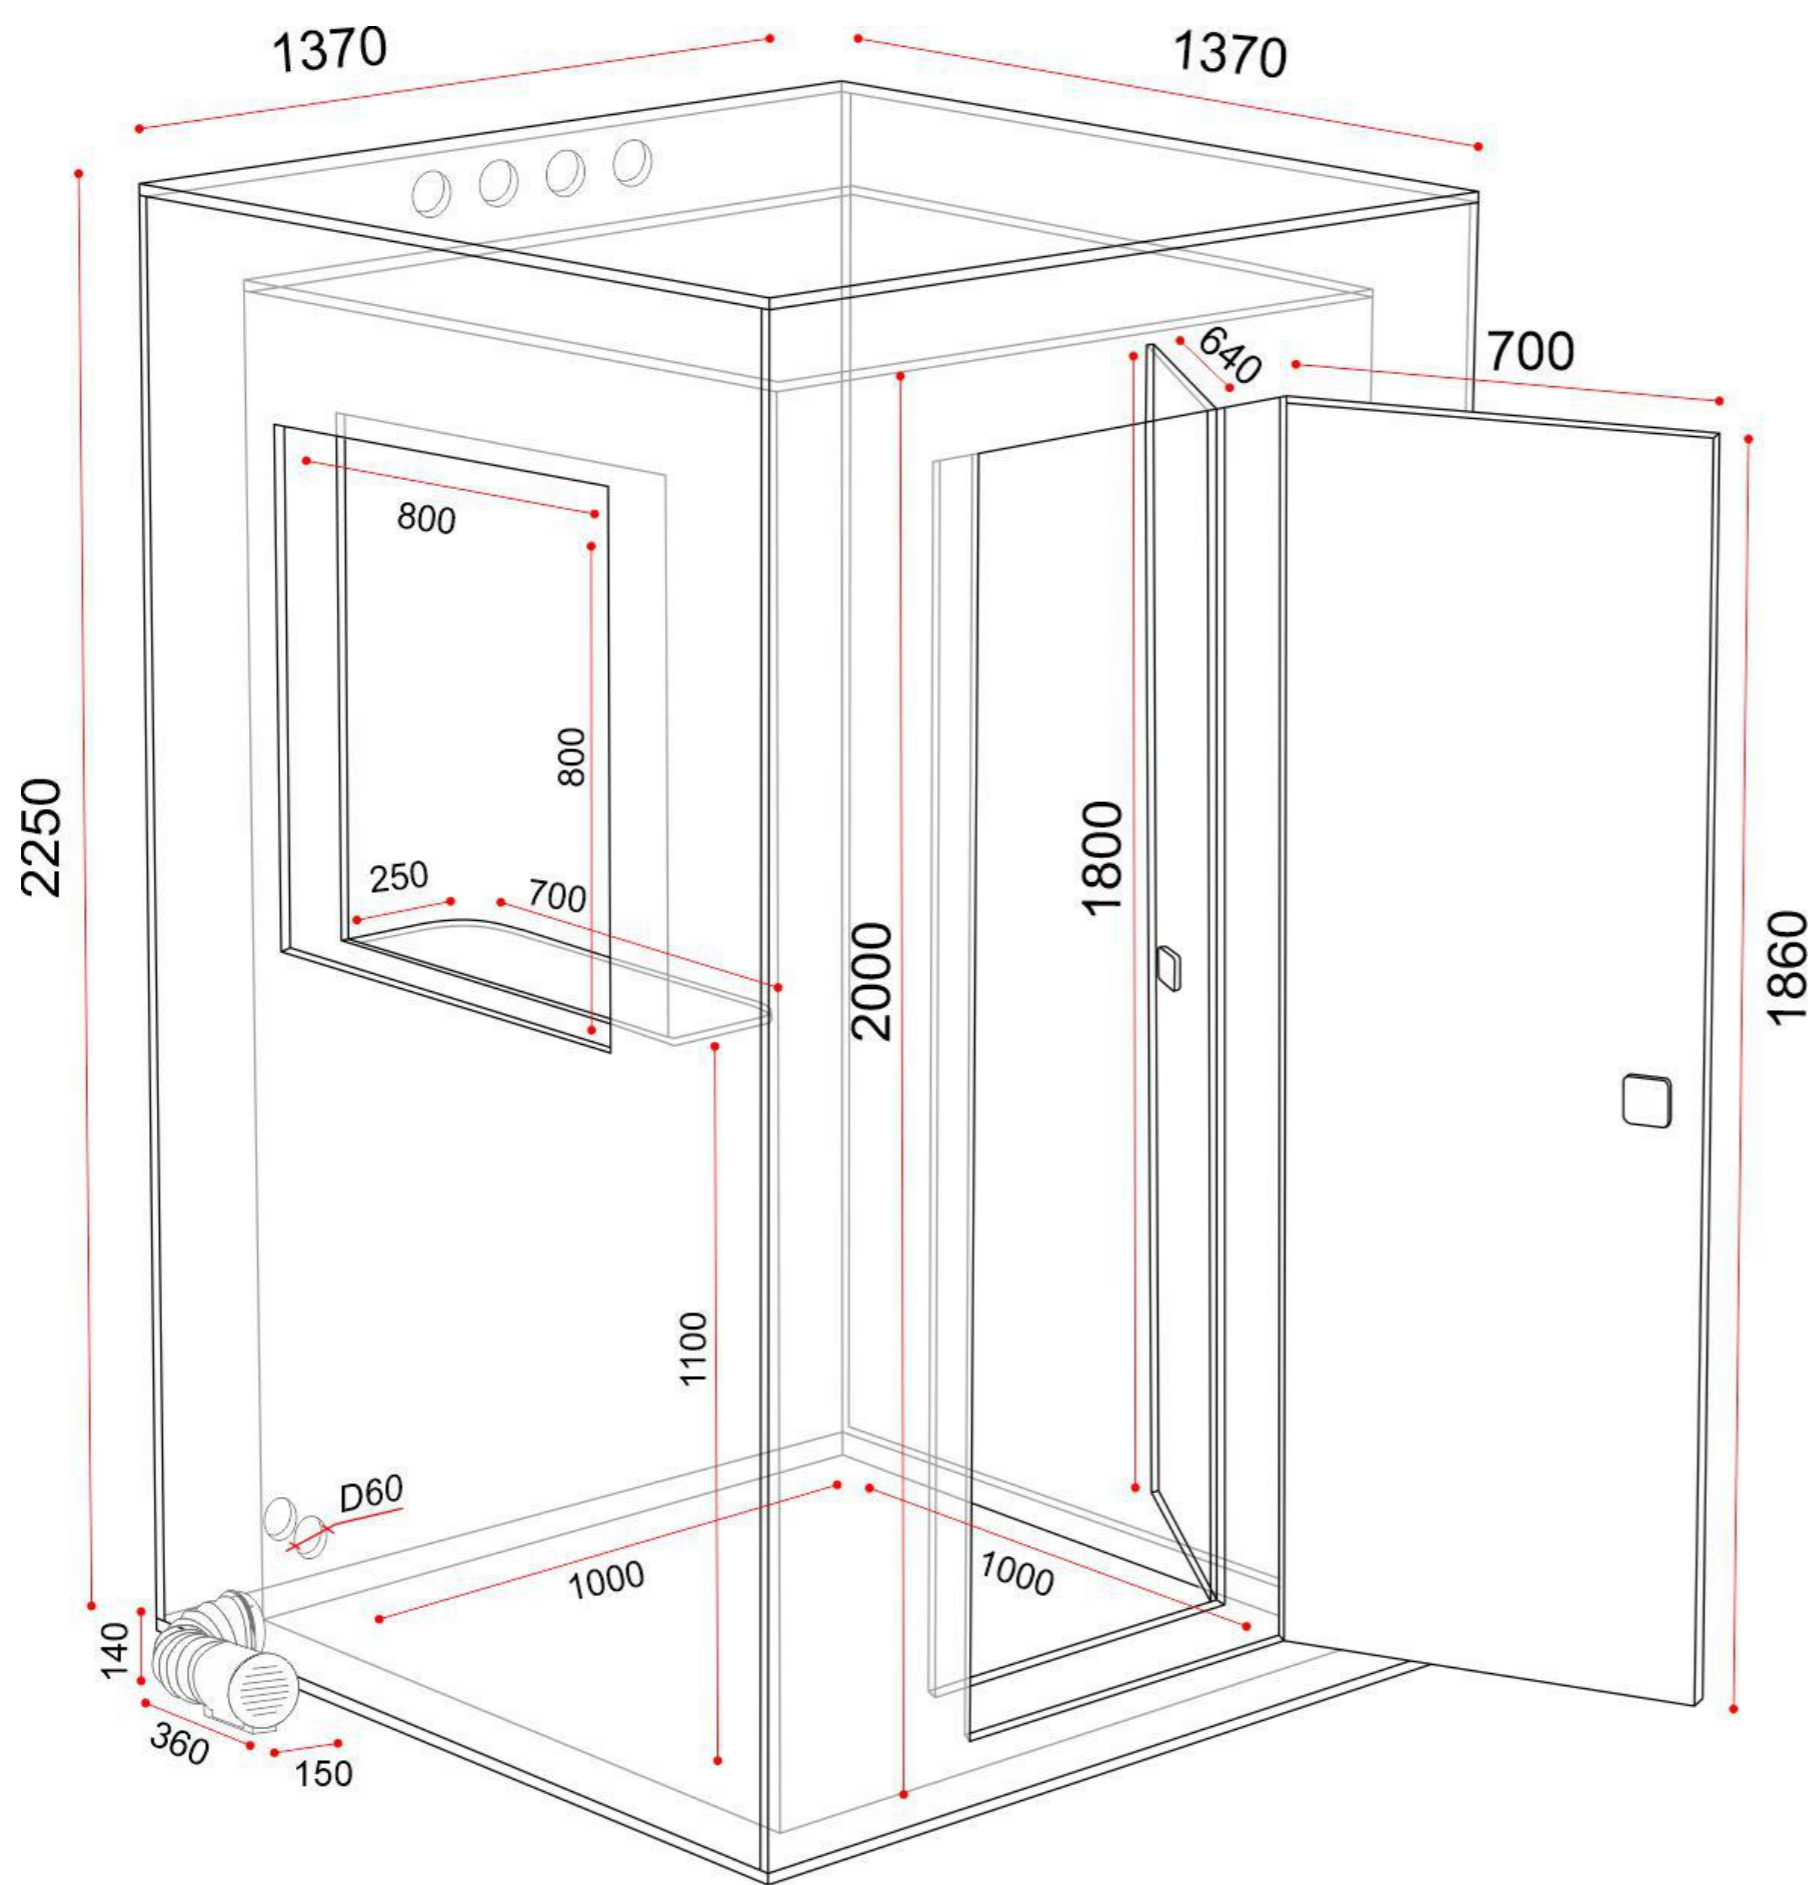

IzoRoom™ Maxi

Габариты

- снаружи ..... 1,37x1,37x2,25м (ш, д, в)
- внутри ..... 1x1x2м (ш, д, в)
- вес 375кг