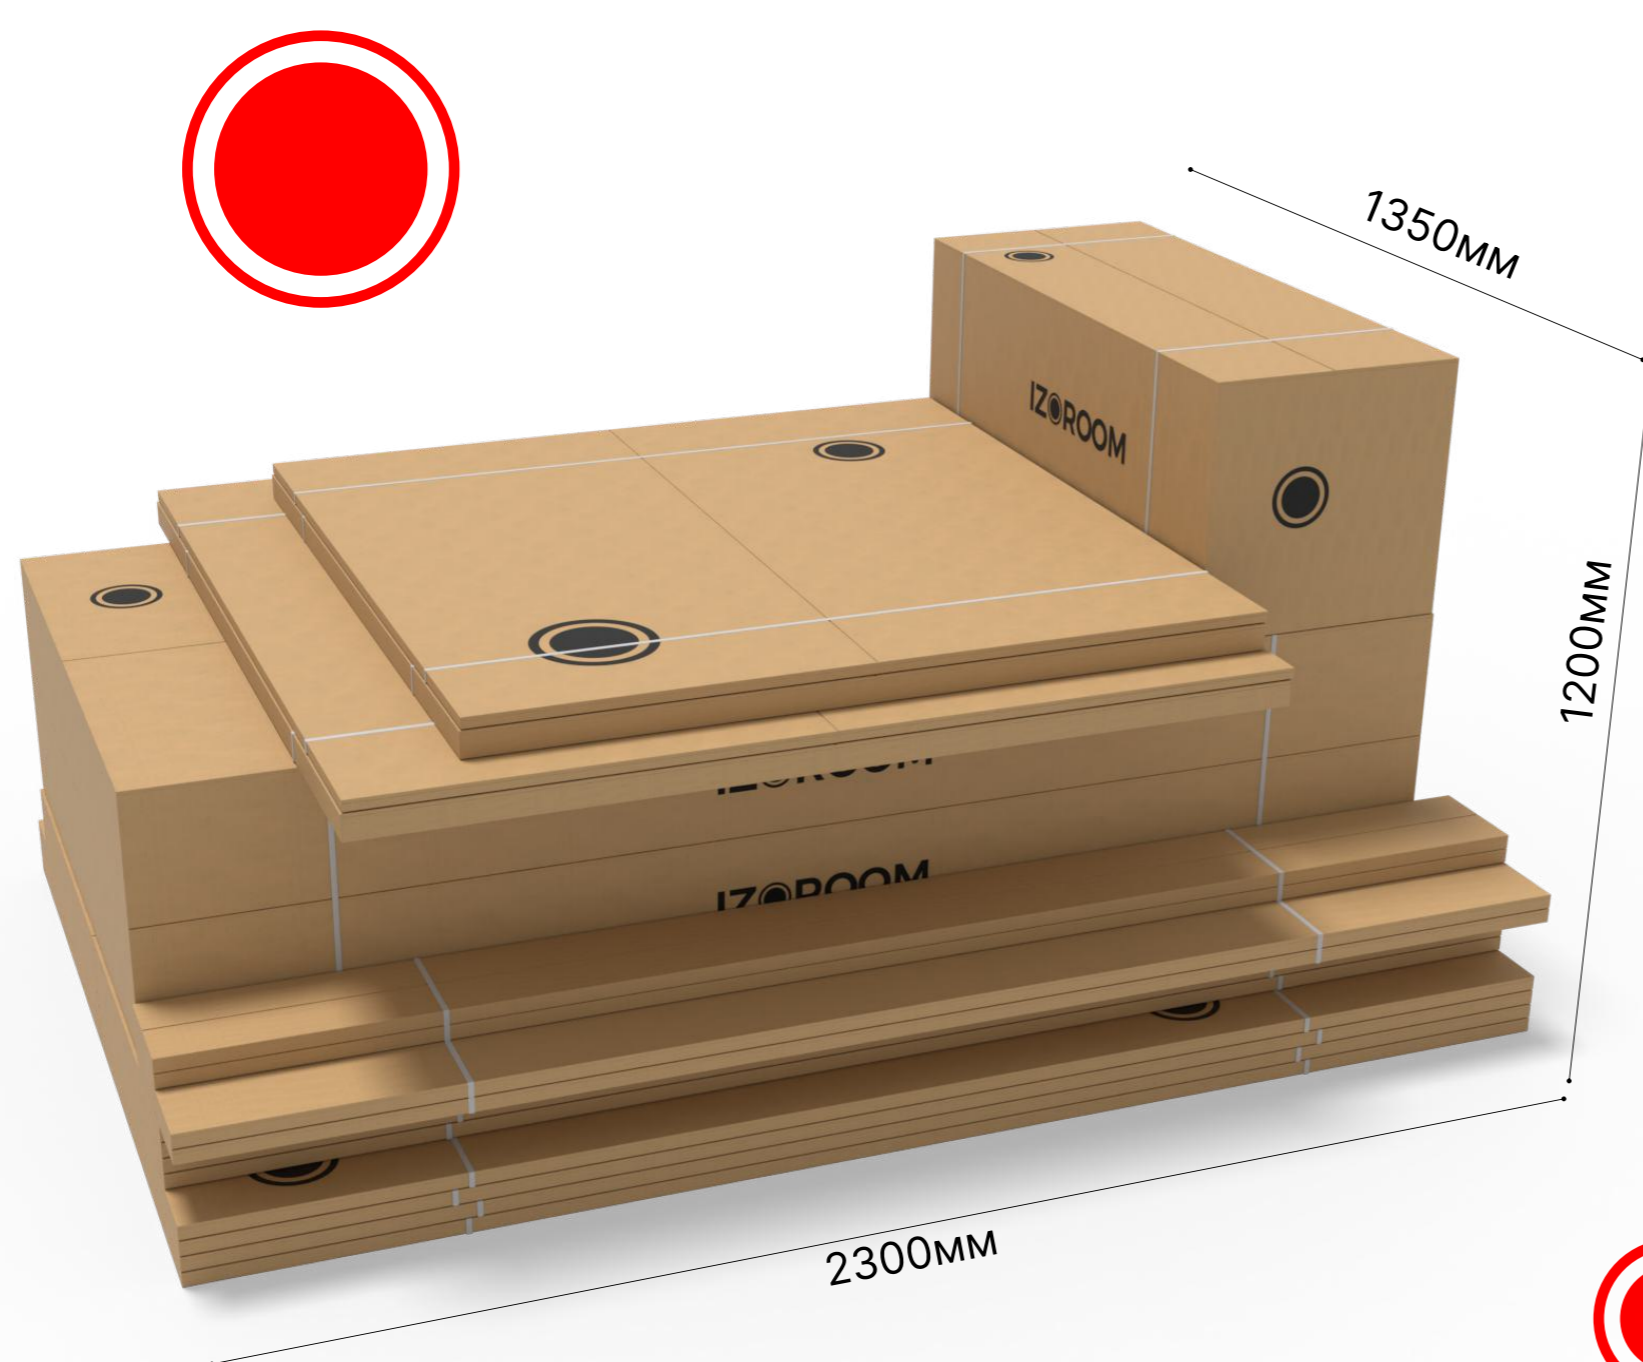

- снаружи 1570x1570x2250мм (ш, д, в)
- внутри 1200x1200x2000мм (ш, д, в)
- вес 395кг

Вы можете заказать кабину стандартного размера или изготовленную по индивидуальным параметрам. Также доступен выбор цвета внешней отделки и внутренних панелей, а также возможность установки окна или его отсутствия.

Габариты

- снаружи 1,57x1,57x2,25м (ш, д, в)
- внутри 1,2x1,2x2м (ш, д, в)
- вес 395кг

Размеры упаковки

- габариты 2.3x1.2x1.35м
- объем 3.7м3
- вес 405кг

Соберите IzoRoom™ Comfort своей мечты!

IzoRoom™ Custom — это акустическая кабина, которая подстраивается под ваши потребности и становится продолжением вашего творчества.