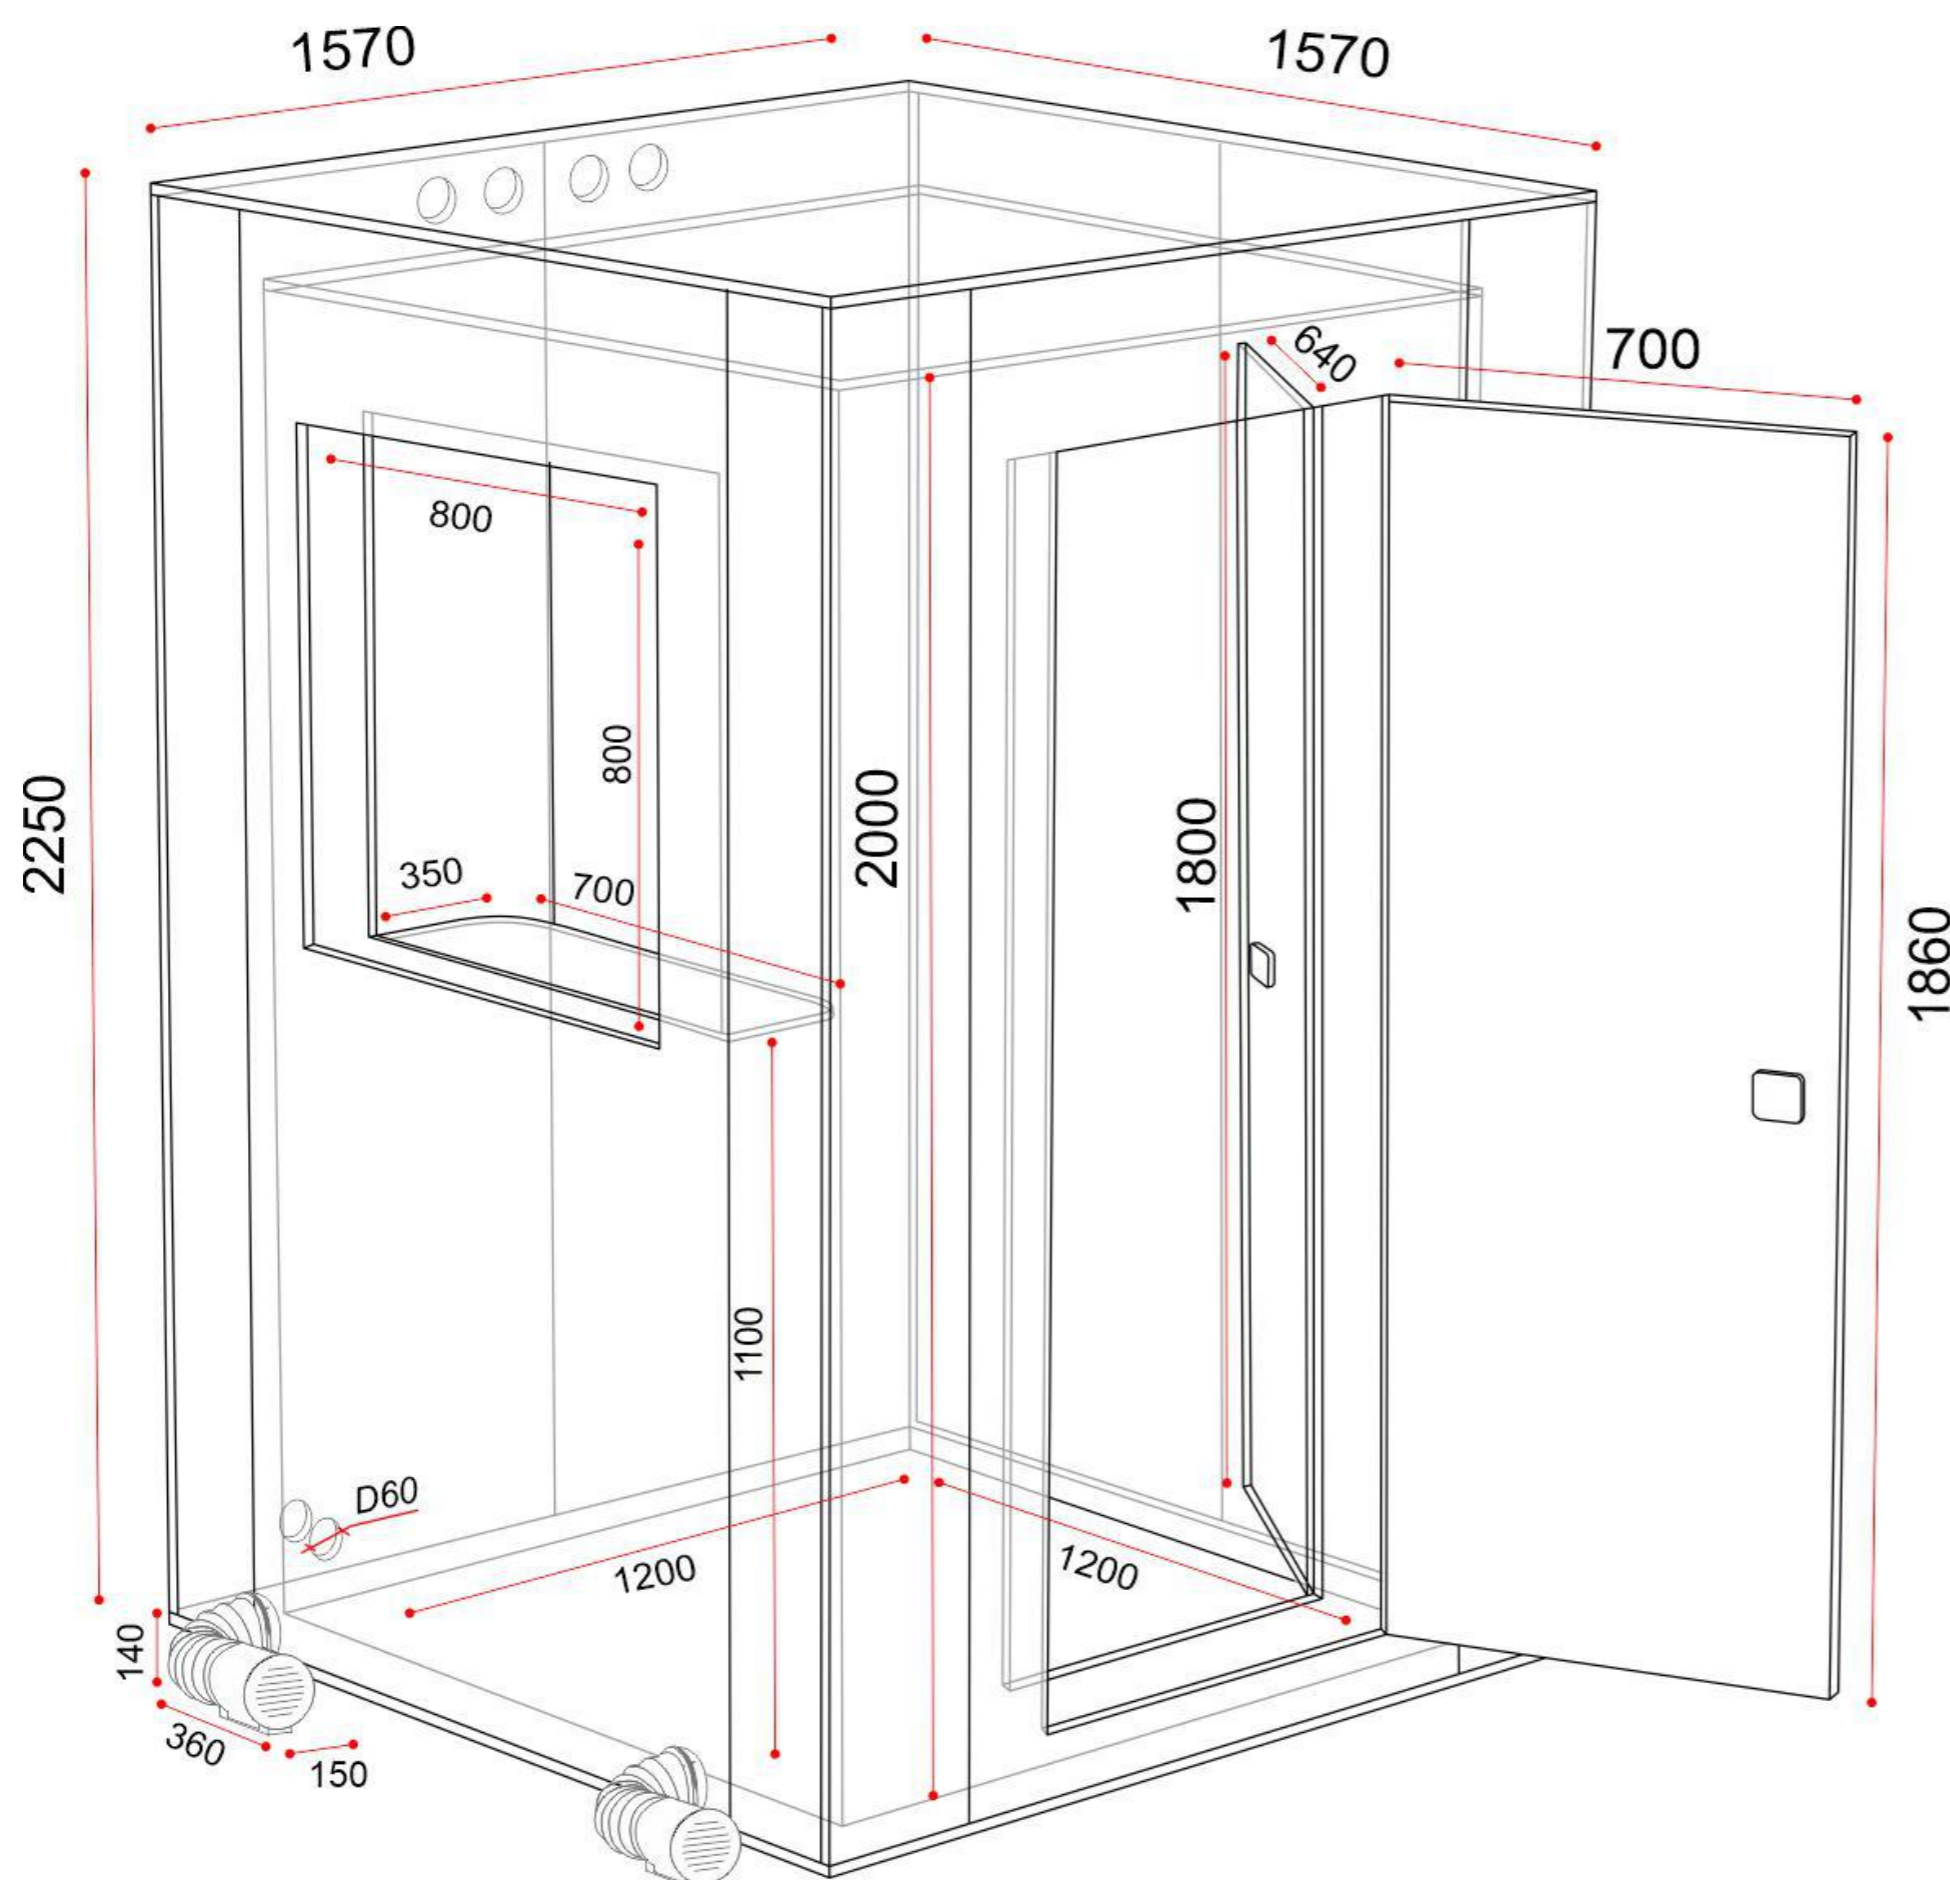

IzoRoom™ Comfort+

Габариты

- снаружи ..... 1,57x1,57x2,25м (ш, д, в)
- внутри ..... 1,2x1,2x2м (ш, д, в)
- вес 395кг