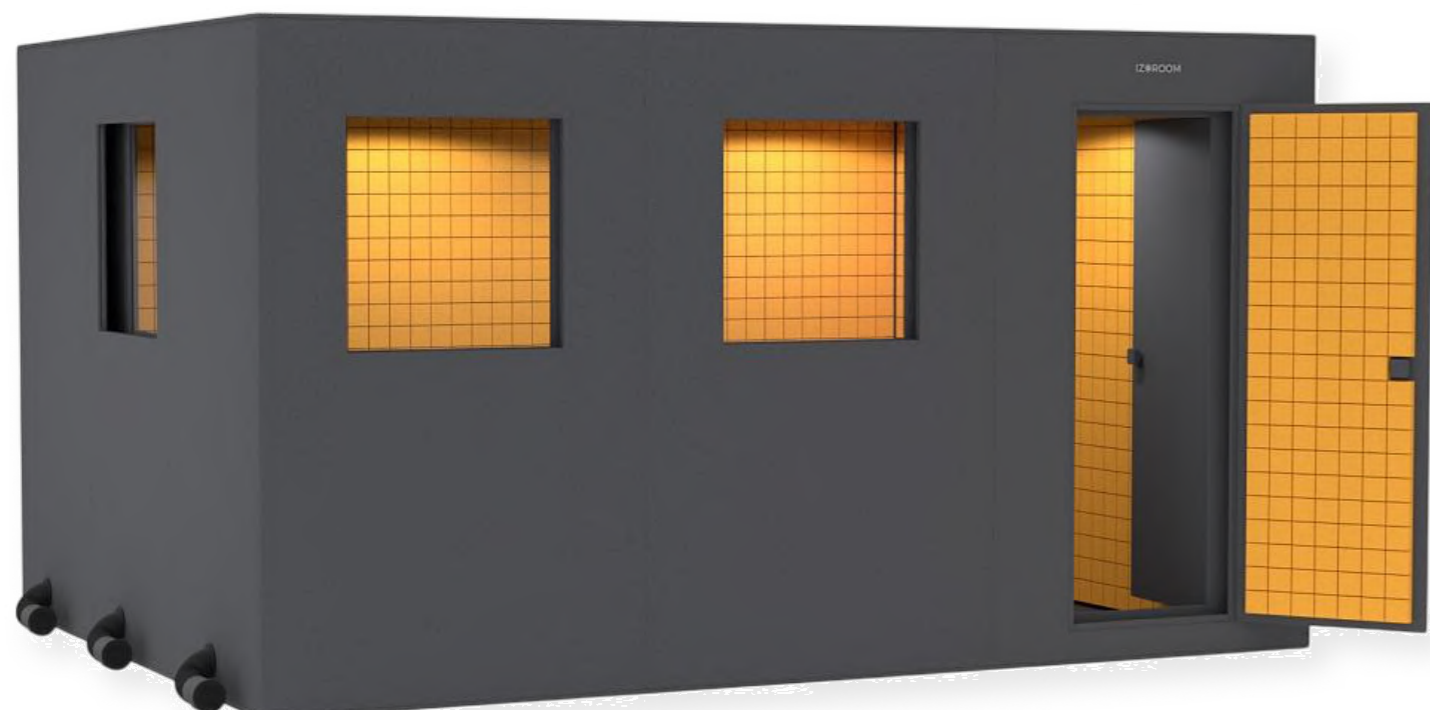

IzoRoom™ Comfort

Акустическая кабина

ЗАПАТЕНТОВАНО 

IzoRoom™ Comfort

Акустическая кабина IzoRoom™ Comfort обеспечивает мощную звукоизоляцию, изолируя вас от внешних шумов — будь то соседи или люди в соседних помещениях. Благодаря уникальной технологии двухконтурного экранирования, тамбурному дверному проему и отсутствию акустических мостиков, вы можете работать в тишине, не беспокоя окружающих.

Габариты

- снаружи 1370x1370x2250 мм (ш, д, в)
- внутри 1000x1000x2000 мм (ш, д, в)
- вес 325кг

Вы можете заказать кабину стандартного размера или изготовленную по индивидуальным параметрам. Также доступен выбор цвета внешней отделки и внутренних панелей, а также возможность установки окна или его отсутствия.

Габариты

- снаружи 1,37x1,37x2,25м (ш, д, в)
- внутри 1x1x2м (ш, д, в)
- вес 325кг

Размеры упаковки

- габариты 2.3x1.1x1.4м
- объем 3.5м3
- вес 335кг

Соберите IzoRoom™ Comfort своей мечты!

IzoRoom™ Custom — это акустическая кабина, которая подстраивается под ваши потребности и становится продолжением вашего творчества.

Выберите индивидуальный размер кабины IzoRoom™ Comfort — больше или меньше, чтобы она идеально вписалась в ваше помещение. Просто отправьте нам нужные размеры (внутренние или внешние), и наши инженеры разработают проект специально для вас. Кастомные кабины позволяют удобно разместить всё необходимое оборудование и мебель.