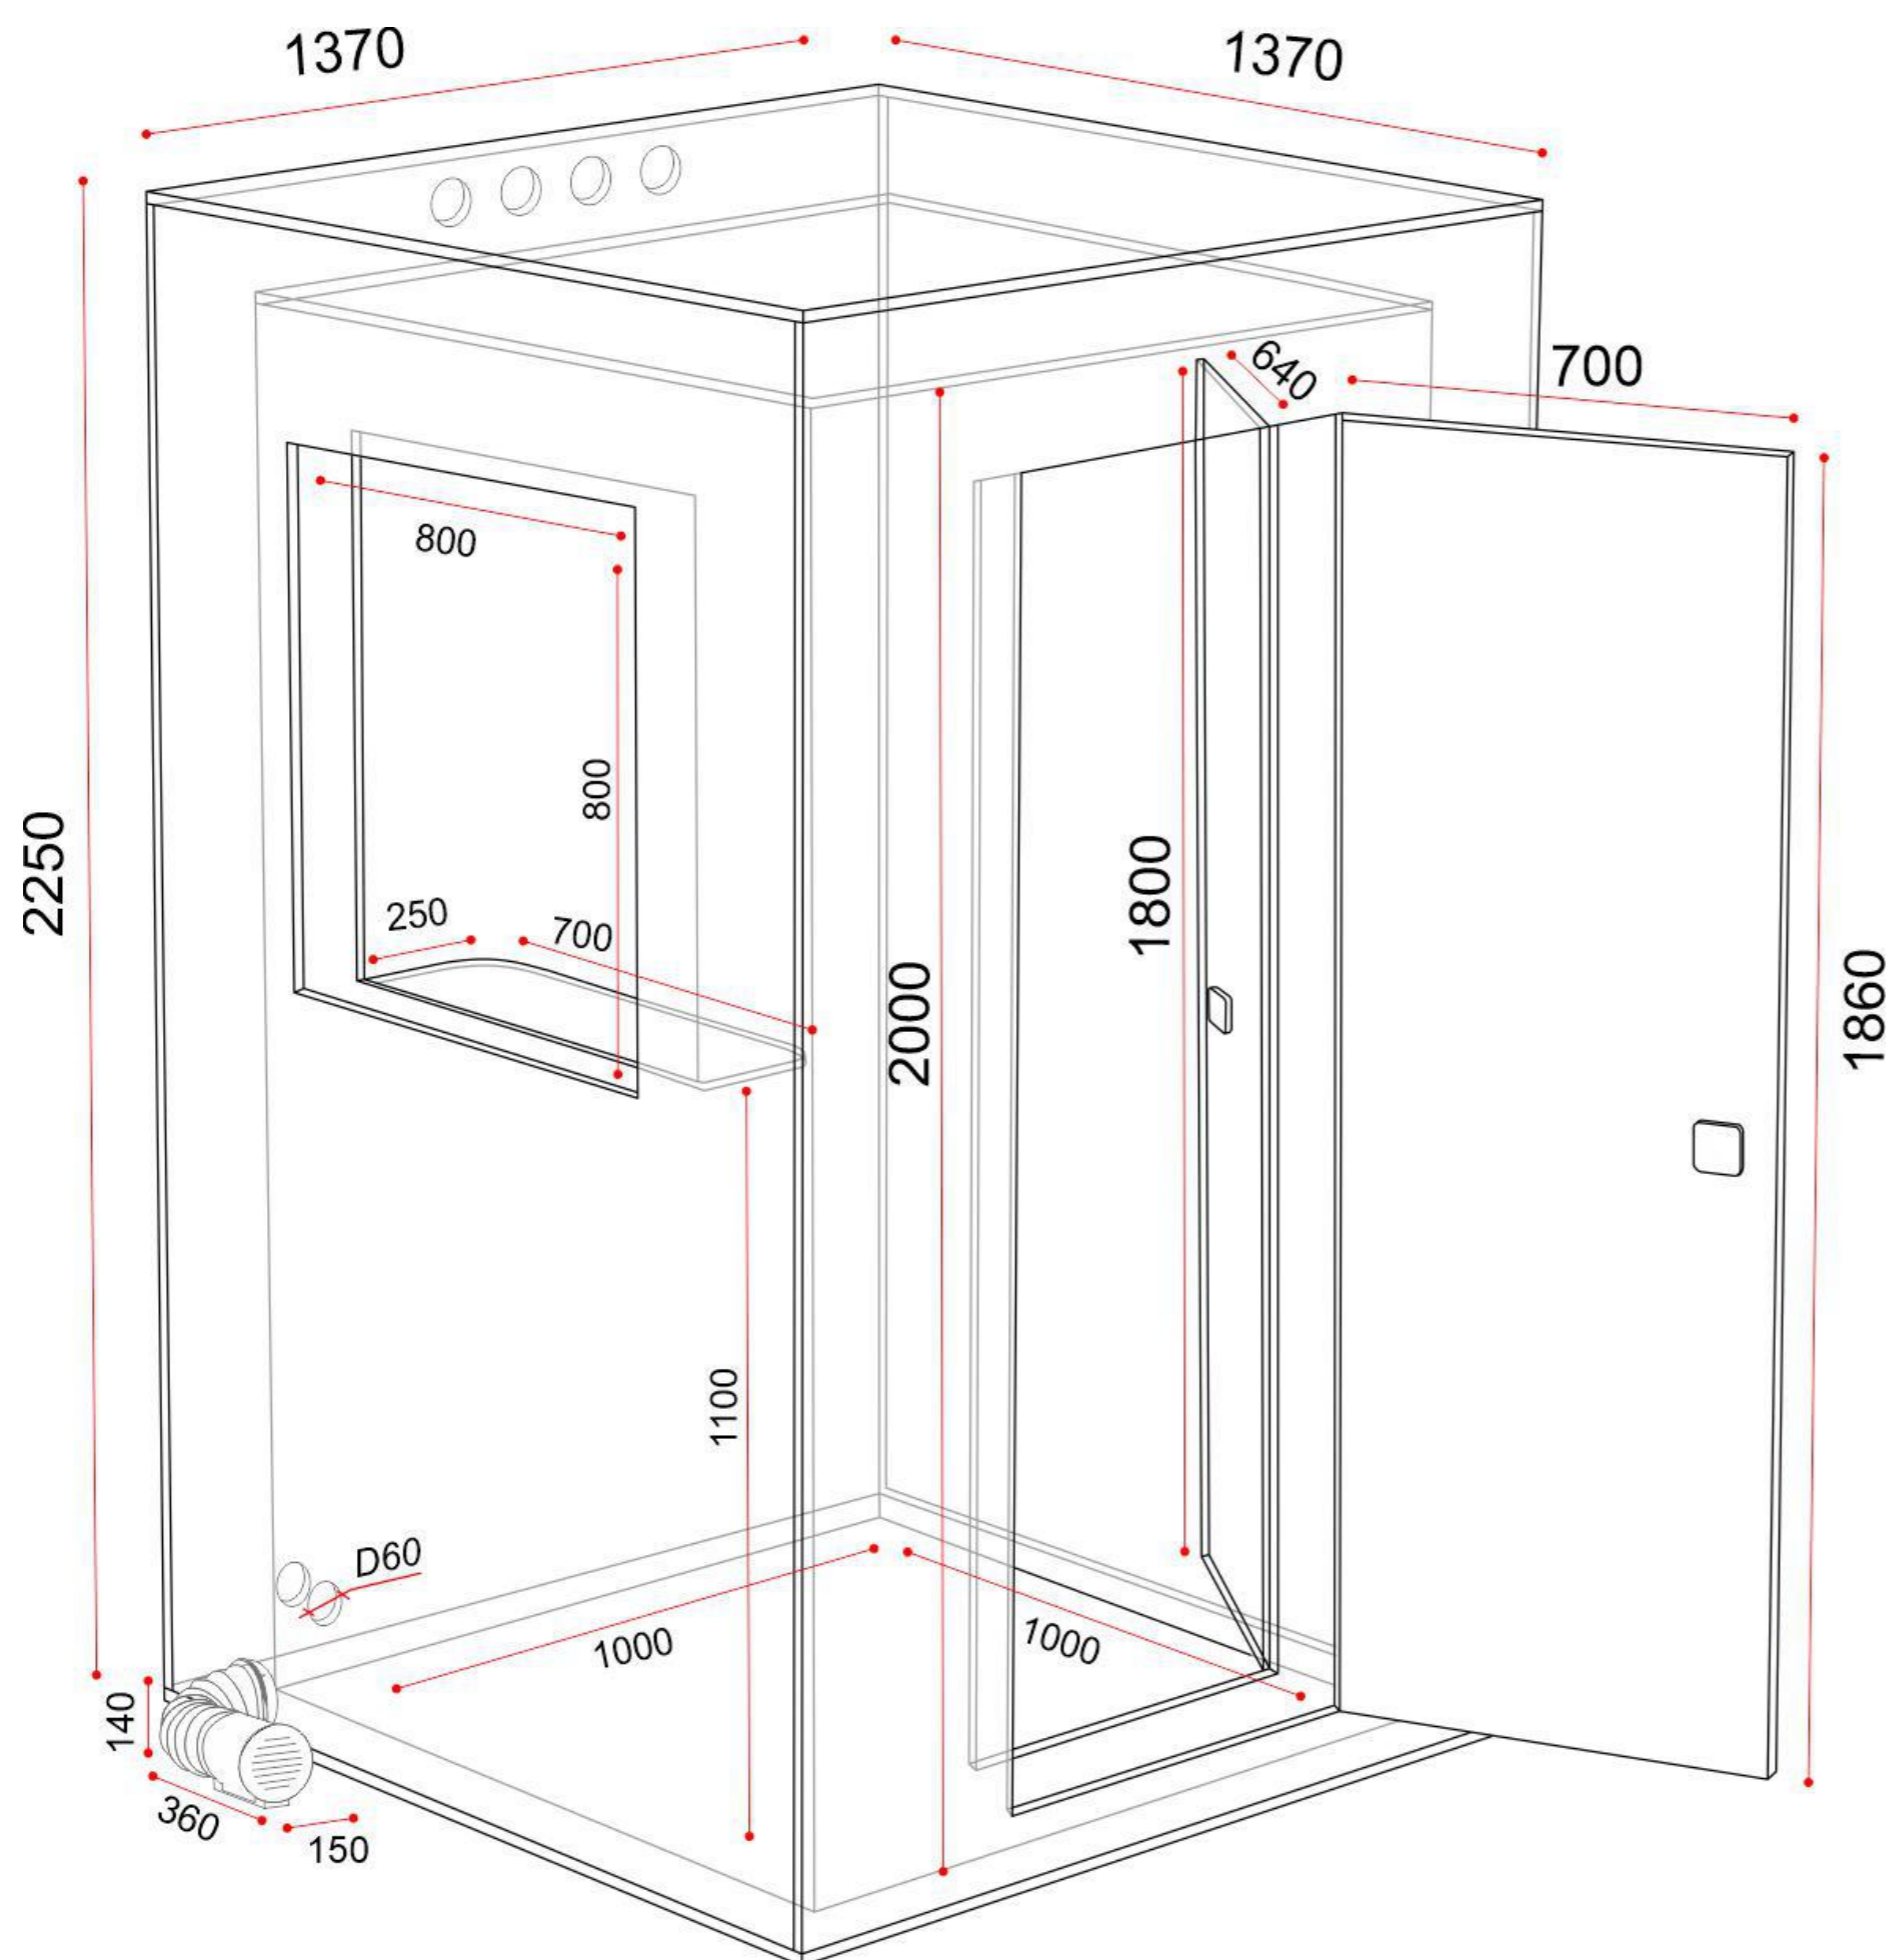

IzoRoom™ Comfort

Габариты

- снаружи ..... 1,37x1,37x2,25м (ш, д, в)
- внутри ..... 1x1x2м (ш, д, в)
- вес 325кг